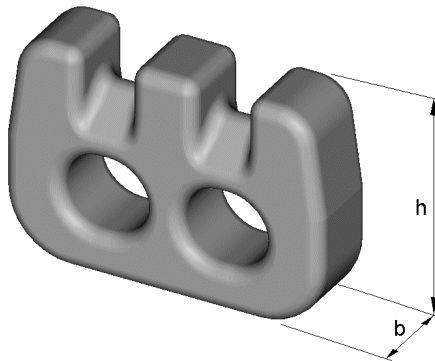

**Reifenschutzketten**  
**Tire protection chain**  
**Cadenas Protectoras de Neumáticos**  
**Chaînes de Protection du Pneu**

**Type: Square Spike 12**

Laufkettenglieder : **b = 16 mm**  
Tread chain links : **h = 40 mm**  
Eslabones de la banda de rodaje :  
Maillons de la bande de roulement :

Laufkettenringe : **d2 = 12 mm**  
Tread chain rings :  
Anillos de la banda de rodaje :  
Anneaux de la bande de roulement :

Maschenöffnung : **w = 50 mm**  
Mesh opening :  
Abertura de la malla :  
L'espace libre entre les maillons :